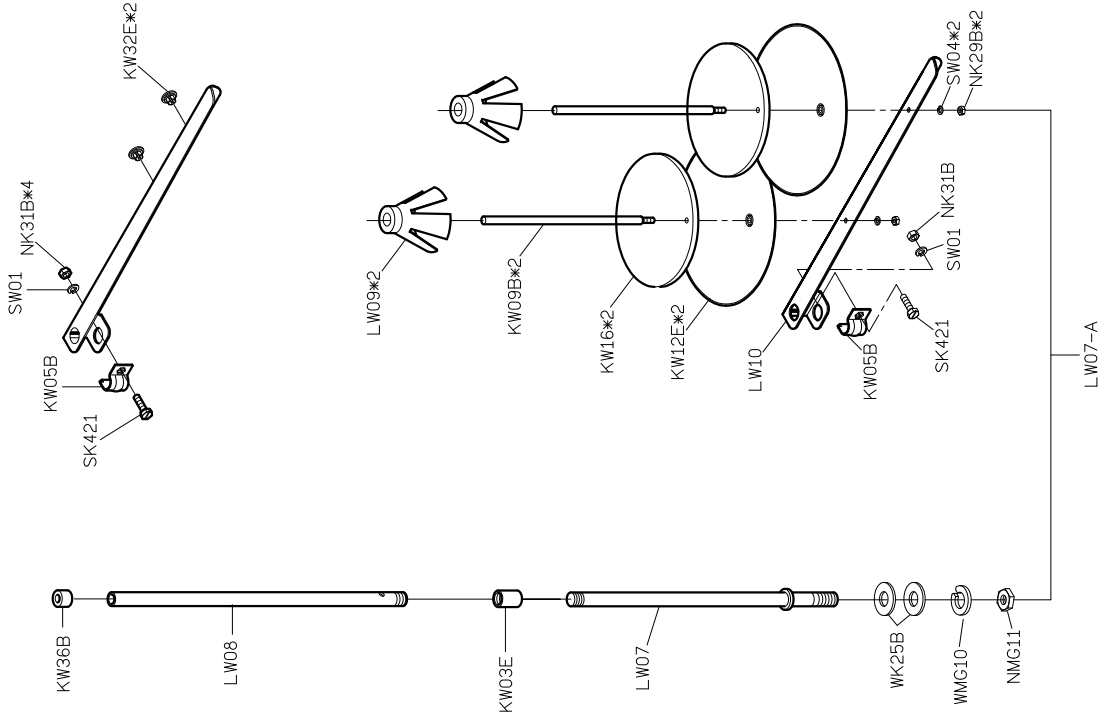

規格件表 CONVERSION CHART

R718/R728 基本型 規格件表 / CONVERSION CHART

MODEL	NEEDLE GAUGE SIZE	NEEDLE CLAMP	NEEDLE PLATE	PRESSER FOOT ASM	ROLLER HOLDER BRACKET	NEEDLE GUARD	NEEDLE	HOOK ASM	BOBBIN CAP	BOBBIN
機 型	針 幅	針 座	針 板	輪 錢 組	滾 輪 支 座	頂 針 片	針 號	梭 頭	梭 帽	梭 子
R728-28	2.8	M728	E728	中 RE23P-A	中 RE36	RF32	DP*5#16	G152	G401	G305
R728-28A				小 RE23-A	小 RE27					
R728-28B				大 RE23Q-A	大 RE29					
R728-32	3.2	M732	E732	中 RE23P-A	中 RE36	—	DP*5#16	G152	G401	G305
R728-32A				小 RE23-A	小 RE27					
R728-32B				大 RE23Q-A	大 RE29					
R728-224	2.4	M728	E724R	中 RE23P-A	中 RE36	—	DP*5#16	G152	G401	G305
R728-224A				小 RE23-A	小 RE27					
R728-224B				大 RE23Q-A	大 RE29					
R728-228	2.8	M728	E728R	中 RE23P-A	中 RE36	—	DP*5#16	G152	G401	G305
R728-228A				小 RE23-A	小 RE27					
R728-228B				大 RE23Q-A	大 RE29					
R728-232	3.2	M732	E732R	中 RE23P-A	中 RE36	—	DP*5#16	G152	G401	G305
R728-232A				小 RE23-A	小 RE27					
R728-232B				大 RE23Q-A	大 RE29					

PARTS LIST FOR RH GROUP

PARTS LIST FOR RH GROUP

RM22
(組零件)

PARTS LIST FOR RM GROUP

PARTS LIST FOR RM GROUP

R718/R728

高林股份有限公司 KAULIN MFG. CO., LTD.