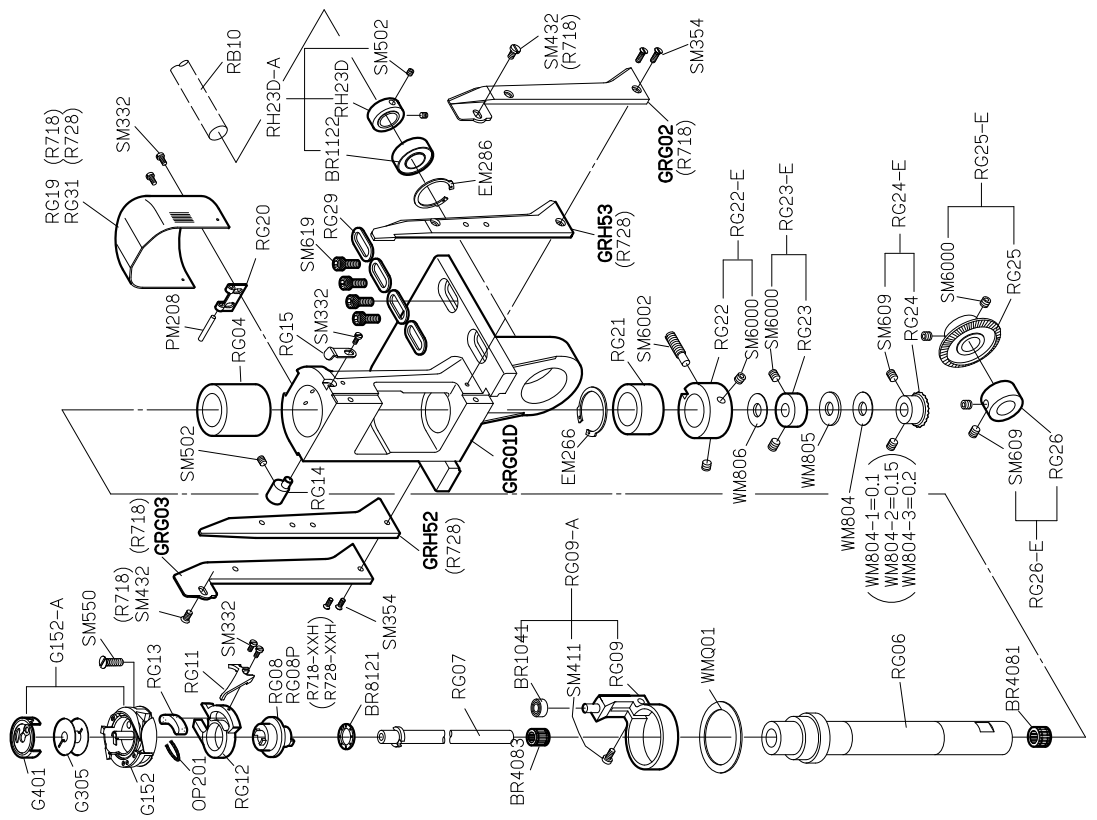

規格件表 CONVERSION CHART

R718/R728 基本型 規格件表 / CONVERSION CHART

MODEL	NEEDLE GAUGE SIZE	NEEDLE CLAMP	NEEDLE PLATE	PRESSER FOOT ASM	ROLLER HOLDER BRACKET	NEEDLE GUARD	NEEDLE	HOOK ASM	BOBBIN CAP	BOBBIN
機 型	針 幅	針 座	針 板	輪 錢 組	滾 輪 支 座	頂 針 片	針 號	梭 頭	梭 帽	梭 子
R728-28	2.8	M728	E728	中 RE23P-A	中 RE36	RF32	DP*5#16	G152	G401	G305
R728-28A				小 RE23-A	小 RE27					
R728-28B				大 RE23Q-A	大 RE29					
R728-32	3.2	M732	E732	中 RE23P-A	中 RE36	—	DP*5#16	G152	G401	G305
R728-32A				小 RE23-A	小 RE27					
R728-32B				大 RE23Q-A	大 RE29					
R728-224	2.4	M728	E724R	中 RE23P-A	中 RE36	—	DP*5#16	G152	G401	G305
R728-224A				小 RE23-A	小 RE27					
R728-224B				大 RE23Q-A	大 RE29					
R728-228	2.8	M728	E728R	中 RE23P-A	中 RE36	—	DP*5#16	G152	G401	G305
R728-228A				小 RE23-A	小 RE27					
R728-228B				大 RE23Q-A	大 RE29					
R728-232	3.2	M732	E732R	中 RE23P-A	中 RE36	—	DP*5#16	G152	G401	G305
R728-232A				小 RE23-A	小 RE27					
R728-232B				大 RE23Q-A	大 RE29					

R718

R728

PARTS LIST FOR RB GROUP

PARTS LIST FOR RB GROUP

PARTS LIST FOR RC GROUP

PARTS LIST FOR RD GROUP

PARTS LIST FOR RF GROUP

PARTS LIST FOR RG GROUP