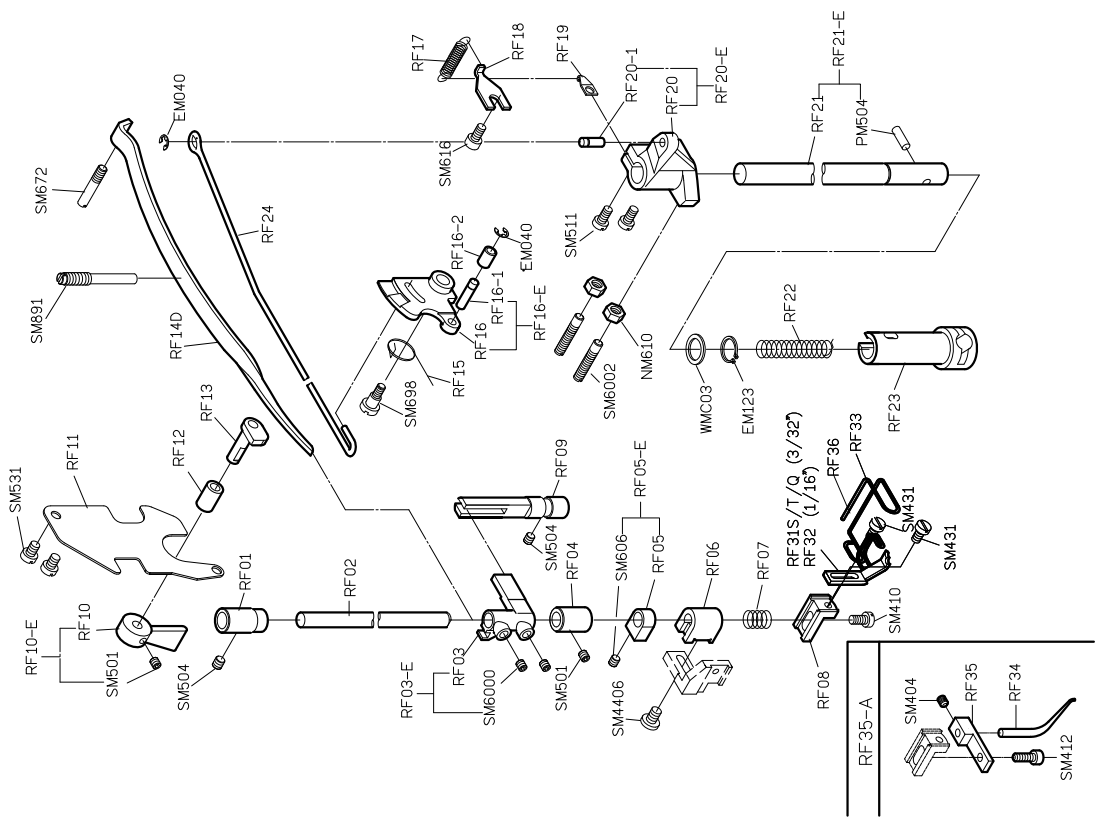

PARTS LIST FOR RF GROUP

PARTS LIST FOR RG GROUP