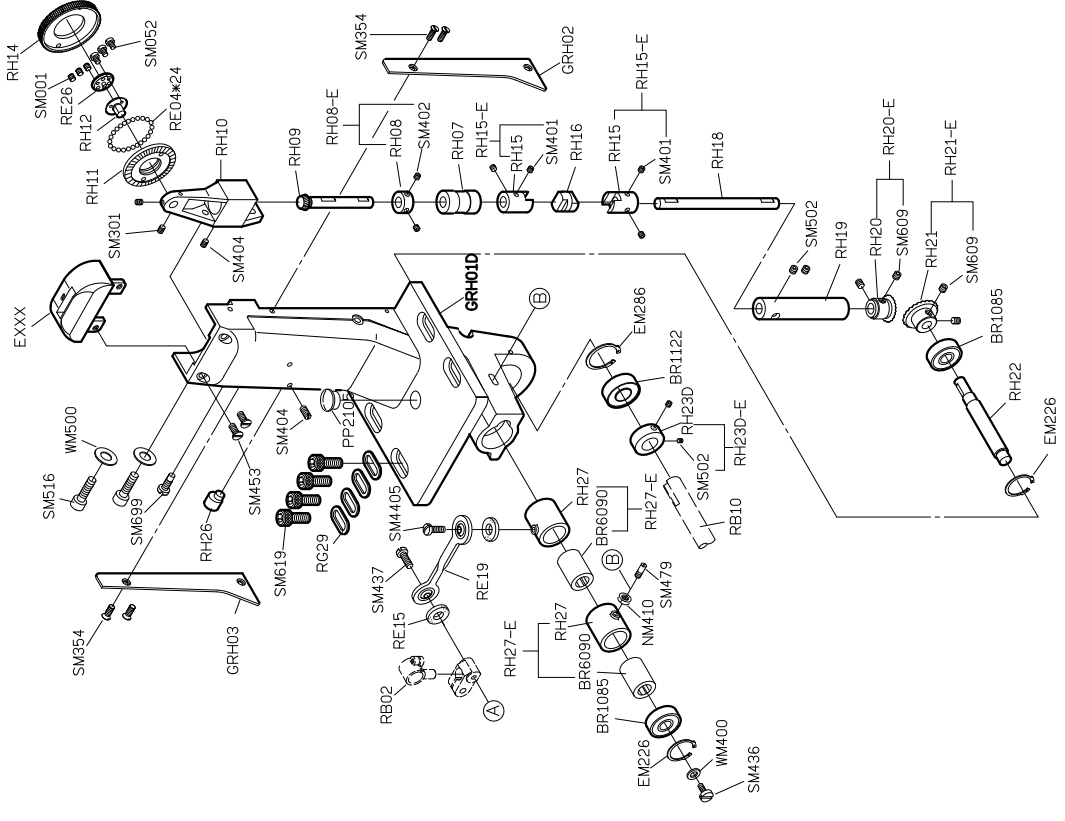

規格件表 CONVERSION CHART

R718/R728 基本型 規格件表 / CONVERSION CHART

MODEL	NEEDLE GAUGE SIZE	NEEDLE CLAMP	NEEDLE PLATE	PRESSER FOOT ASM	ROLLER HOLDER BRACKET	NEEDLE GUARD	NEEDLE	HOOK ASM	BOBBIN CAP	BOBBIN
機 型	針 幅	針 座	針 板	輪 錢 組	滾 輪 支 座	頂 針 片	針 號	梭 頭	梭 帽	梭 子
R728-28	2.8	M728	E728	中 RE23P-A	中 RE36	RF32	DP*5#16	G152	G401	G305
R728-28A				小 RE23-A	小 RE27					
R728-28B				大 RE23Q-A	大 RE29					
R728-32	3.2	M732	E732	中 RE23P-A	中 RE36	—	DP*5#16	G152	G401	G305
R728-32A				小 RE23-A	小 RE27					
R728-32B				大 RE23Q-A	大 RE29					
R728-224	2.4	M728	E724R	中 RE23P-A	中 RE36	—	DP*5#16	G152	G401	G305
R728-224A				小 RE23-A	小 RE27					
R728-224B				大 RE23Q-A	大 RE29					
R728-228	2.8	M728	E728R	中 RE23P-A	中 RE36	—	DP*5#16	G152	G401	G305
R728-228A				小 RE23-A	小 RE27					
R728-228B				大 RE23Q-A	大 RE29					
R728-232	3.2	M732	E732R	中 RE23P-A	中 RE36	—	DP*5#16	G152	G401	G305
R728-232A				小 RE23-A	小 RE27					
R728-232B				大 RE23Q-A	大 RE29					

R718

R728

PARTS LIST FOR RB GROUP

PARTS LIST FOR RB GROUP

PARTS LIST FOR RC GROUP

PARTS LIST FOR RD GROUP

PARTS LIST FOR RF GROUP

PARTS LIST FOR RG GROUP