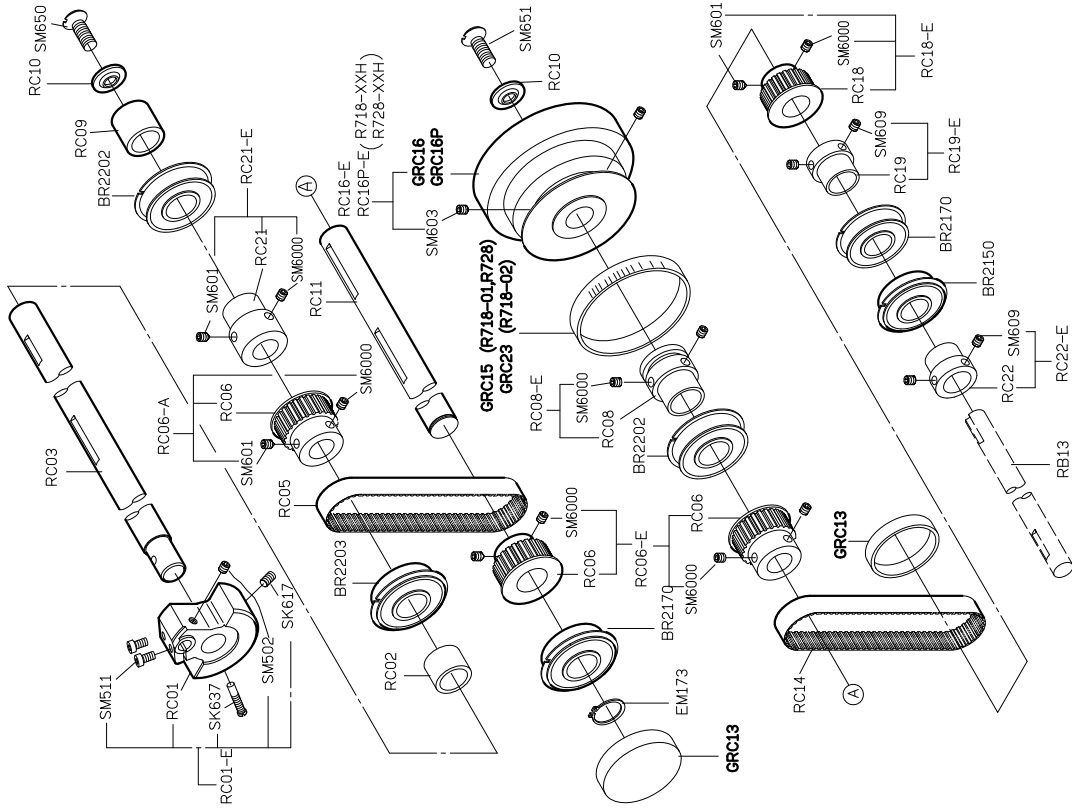

規格件表 CONVERSION CHART

R718/R728 基本型 規格件表 / CONVERSION CHART

MODEL	NEEDLE GAUGE SIZE	NEEDLE CLAMP	NEEDLE PLATE	PRESSER FOOT ASM	ROLLER HOLDER BRACKET	NEEDLE GUARD	NEEDLE	HOOK ASM	BOBBIN CAP	BOBBIN
機 型	針 幅	針 座	針 板	輪 錢 組	滾 輪 支 座	頂 針 片	針 號	梭 頭	梭 帽	梭 子
R728-28	2.8	M728	E728	中 RE23P-A	中 RE36	RF32	DP*5#16	G152	G401	G305
R728-28A				小 RE23-A	小 RE27					
R728-28B				大 RE23Q-A	大 RE29					
R728-32	3.2	M732	E732	中 RE23P-A	中 RE36	—	DP*5#16	G152	G401	G305
R728-32A				小 RE23-A	小 RE27					
R728-32B				大 RE23Q-A	大 RE29					
R728-224	2.4	M728	E724R	中 RE23P-A	中 RE36	—	DP*5#16	G152	G401	G305
R728-224A				小 RE23-A	小 RE27					
R728-224B				大 RE23Q-A	大 RE29					
R728-228	2.8	M728	E728R	中 RE23P-A	中 RE36	—	DP*5#16	G152	G401	G305
R728-228A				小 RE23-A	小 RE27					
R728-228B				大 RE23Q-A	大 RE29					
R728-232	3.2	M732	E732R	中 RE23P-A	中 RE36	—	DP*5#16	G152	G401	G305
R728-232A				小 RE23-A	小 RE27					
R728-232B				大 RE23Q-A	大 RE29					

R718

R728

PARTS LIST FOR RB GROUP

PARTS LIST FOR RB GROUP

PARTS LIST FOR RC GROUP

PARTS LIST FOR RD GROUP

PARTS LIST FOR RF GROUP

PARTS LIST FOR RG GROUP