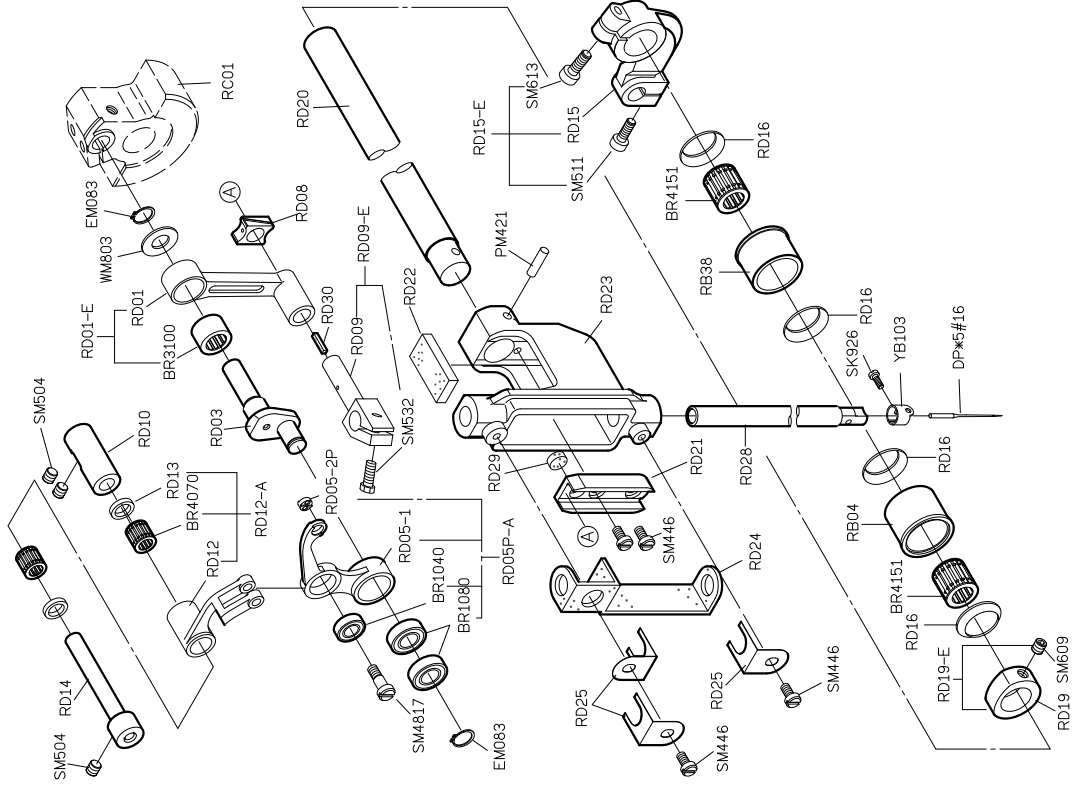

規格件表 CONVERSION CHART

R718/R728 基本型 規格件表 / CONVERSION CHART

MODEL	NEEDLE GAUGE SIZE	NEEDLE CLAMP	NEEDLE PLATE	PRESSER FOOT ASM	ROLLER HOLDER BRACKET	NEEDLE GUARD	NEEDLE	HOOK ASM	BOBBIN CAP	BOBBIN
機 型	針 幅	針 座	針 板	輪 錢 組	滾 輪 支 座	頂 針 片	針 號	梭 頭	梭 帽	梭 子
R728-28	2.8	M728	E728	中 RE23P-A	中 RE36	RF32	DP*5#16	G152	G401	G305
R728-28A				小 RE23-A	小 RE27					
R728-28B				大 RE23Q-A	大 RE29					
R728-32	3.2	M732	E732	中 RE23P-A	中 RE36	—	DP*5#16	G152	G401	G305
R728-32A				小 RE23-A	小 RE27					
R728-32B				大 RE23Q-A	大 RE29					
R728-224	2.4	M728	E724R	中 RE23P-A	中 RE36	—	DP*5#16	G152	G401	G305
R728-224A				小 RE23-A	小 RE27					
R728-224B				大 RE23Q-A	大 RE29					
R728-228	2.8	M728	E728R	中 RE23P-A	中 RE36	—	DP*5#16	G152	G401	G305
R728-228A				小 RE23-A	小 RE27					
R728-228B				大 RE23Q-A	大 RE29					
R728-232	3.2	M732	E732R	中 RE23P-A	中 RE36	—	DP*5#16	G152	G401	G305
R728-232A				小 RE23-A	小 RE27					
R728-232B				大 RE23Q-A	大 RE29					

R718

R728

PARTS LIST FOR RB GROUP

PARTS LIST FOR RB GROUP

PARTS LIST FOR RC GROUP

PARTS LIST FOR RD GROUP

PARTS LIST FOR RF GROUP

PARTS LIST FOR RG GROUP