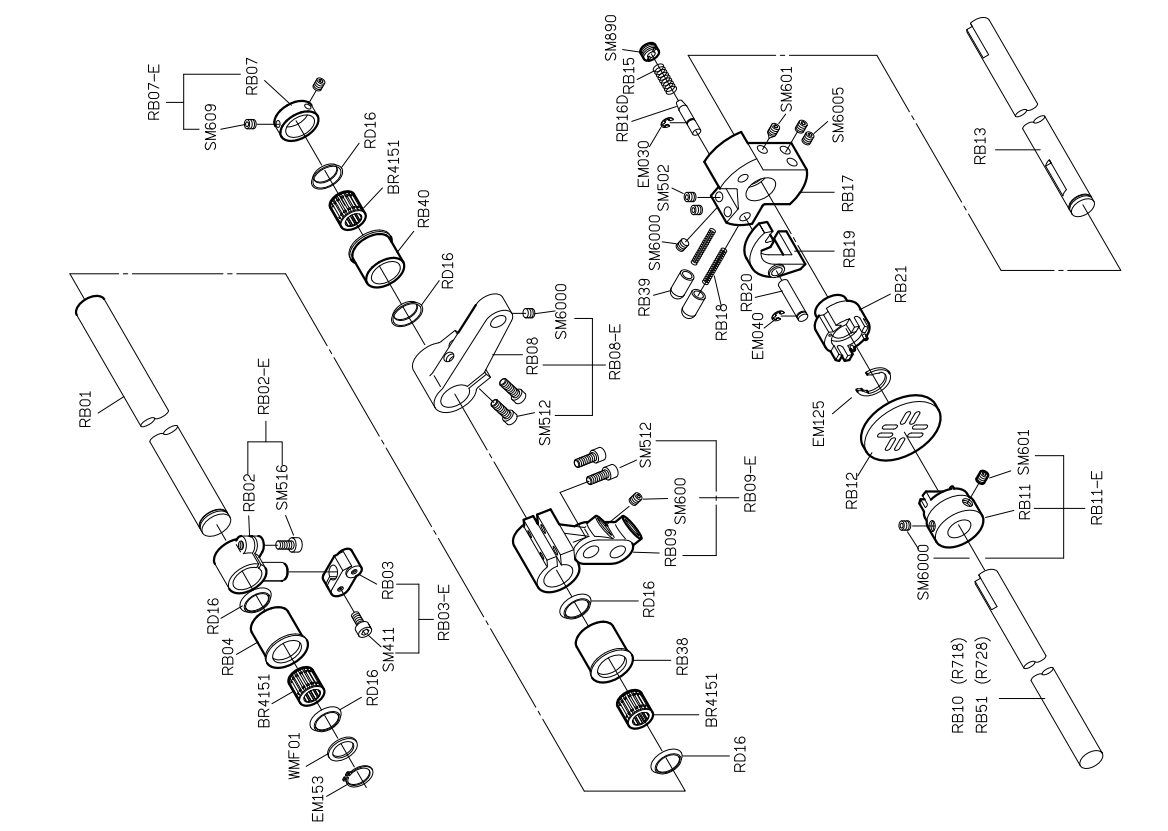

規格件表 CONVERSION CHART

R718/R728 基本型 規格件表 / CONVERSION CHART

MODEL	NEEDLE GAUGE SIZE	NEEDLE CLAMP	NEEDLE PLATE	PRESSER FOOT ASM	ROLLER HOLDER BRACKET	NEEDLE GUARD	NEEDLE	HOOK ASM	BOBBIN CAP	BOBBIN
機 型	針 幅	針 座	針 板	輪 錢 組	滾 輪 支 座	頂 針 片	針 號	梭 頭	梭 帽	梭 子
R728-28	2.8	M728	E728	中 RE23P-A	中 RE36	RF32	DP*5#16	G152	G401	G305
R728-28A				小 RE23-A	小 RE27					
R728-28B				大 RE23Q-A	大 RE29					
R728-32	3.2	M732	E732	中 RE23P-A	中 RE36	—	DP*5#16	G152	G401	G305
R728-32A				小 RE23-A	小 RE27					
R728-32B				大 RE23Q-A	大 RE29					
R728-224	2.4	M728	E724R	中 RE23P-A	中 RE36	—	DP*5#16	G152	G401	G305
R728-224A				小 RE23-A	小 RE27					
R728-224B				大 RE23Q-A	大 RE29					
R728-228	2.8	M728	E728R	中 RE23P-A	中 RE36	—	DP*5#16	G152	G401	G305
R728-228A				小 RE23-A	小 RE27					
R728-228B				大 RE23Q-A	大 RE29					
R728-232	3.2	M732	E732R	中 RE23P-A	中 RE36	—	DP*5#16	G152	G401	G305
R728-232A				小 RE23-A	小 RE27					
R728-232B				大 RE23Q-A	大 RE29					

R718

R728

PARTS LIST FOR RB GROUP

PARTS LIST FOR RB GROUP

PARTS LIST FOR RC GROUP

PARTS LIST FOR RD GROUP

PARTS LIST FOR RF GROUP

PARTS LIST FOR RG GROUP