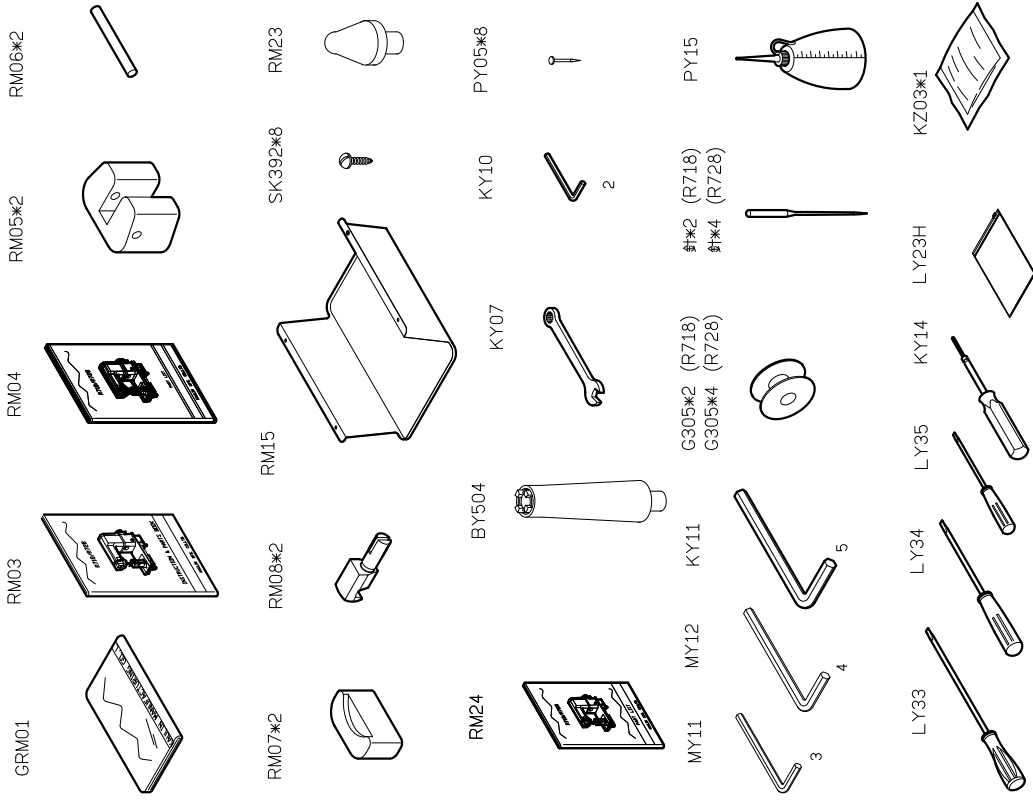

RM22
(組零件)

PARTS LIST FOR RM GROUP

PARTS LIST FOR RM GROUP