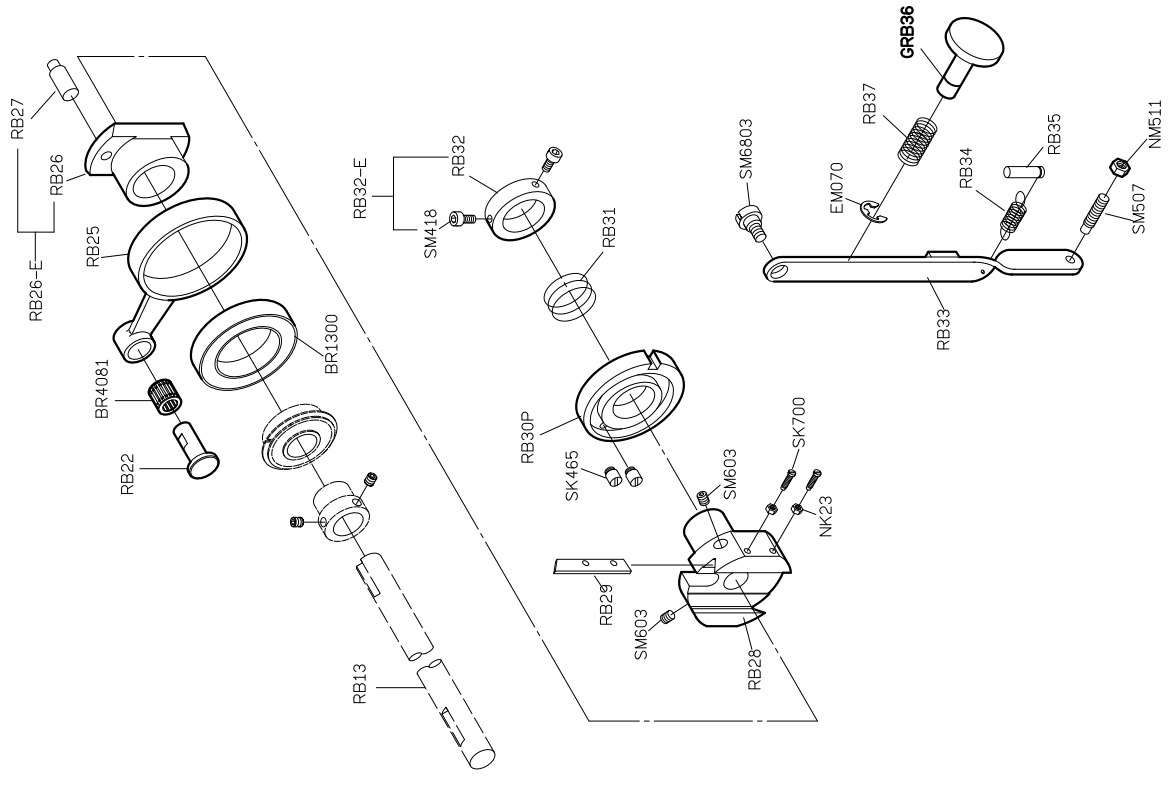

規格件表 CONVERSION CHART

R718/R728 基本型 規格件表 / CONVERSION CHART

MODEL	NEEDLE GAUGE SIZE	NEEDLE CLAMP	NEEDLE PLATE	PRESSER FOOT ASM	ROLLER HOLDER BRACKET	NEEDLE GUARD	NEEDLE	HOOK ASM	BOBBIN CAP	BOBBIN
機 型	針 幅	針 座	針 板	輪 錢 組	滾 輪 支 座	頂 針 片	針 號	梭 頭	梭 帽	梭 子
R728-28	2.8	M728	E728	中 RE23P-A	中 RE36	RF32	DP*5#16	G152	G401	G305
R728-28A				小 RE23-A	小 RE27					
R728-28B				大 RE23Q-A	大 RE29					
R728-32	3.2	M732	E732	中 RE23P-A	中 RE36	—	DP*5#16	G152	G401	G305
R728-32A				小 RE23-A	小 RE27					
R728-32B				大 RE23Q-A	大 RE29					
R728-224	2.4	M728	E724R	中 RE23P-A	中 RE36	—	DP*5#16	G152	G401	G305
R728-224A				小 RE23-A	小 RE27					
R728-224B				大 RE23Q-A	大 RE29					
R728-228	2.8	M728	E728R	中 RE23P-A	中 RE36	—	DP*5#16	G152	G401	G305
R728-228A				小 RE23-A	小 RE27					
R728-228B				大 RE23Q-A	大 RE29					
R728-232	3.2	M732	E732R	中 RE23P-A	中 RE36	—	DP*5#16	G152	G401	G305
R728-232A				小 RE23-A	小 RE27					
R728-232B				大 RE23Q-A	大 RE29					

R718

R728

PARTS LIST FOR RB GROUP

PARTS LIST FOR RB GROUP

PARTS LIST FOR RC GROUP

PARTS LIST FOR RD GROUP

PARTS LIST FOR RF GROUP

PARTS LIST FOR RG GROUP