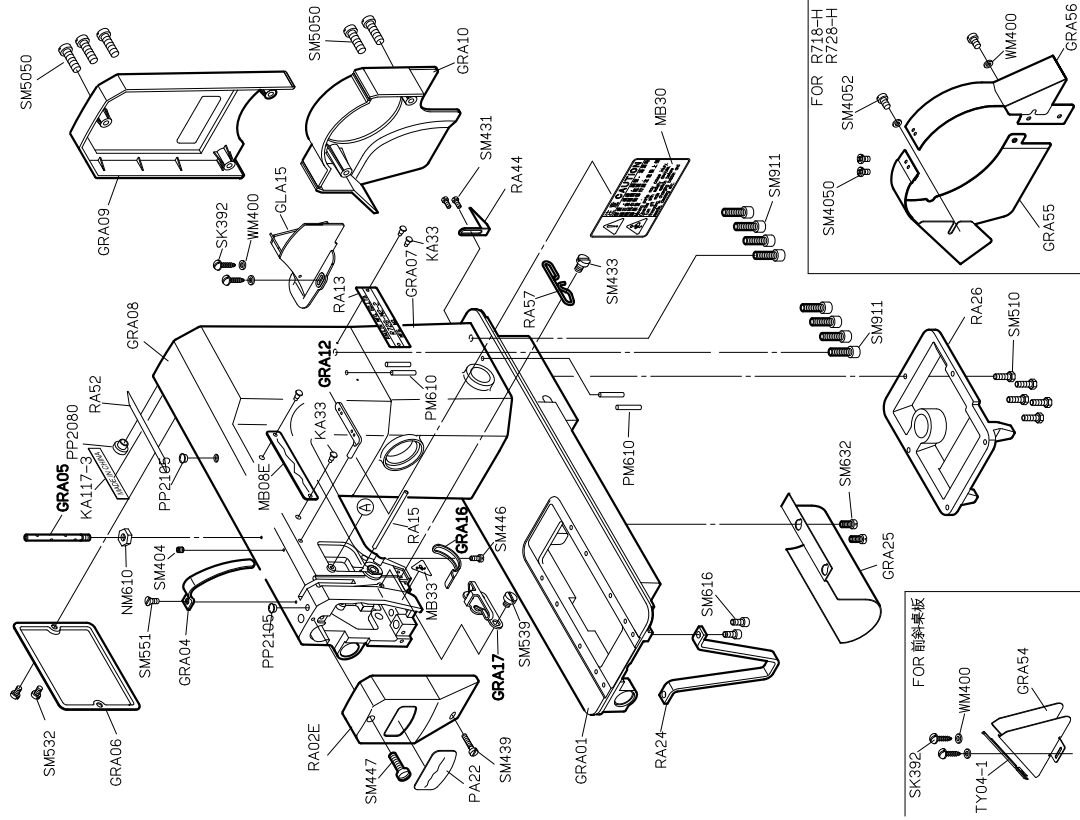

規格件表 CONVERSION CHART

R718/R728 基本型 規格件表 / CONVERSION CHART

MODEL	NEEDLE GAUGE SIZE	NEEDLE CLAMP	NEEDLE PLATE	PRESSER FOOT ASM	ROLLER HOLDER BRACKET	NEEDLE GUARD	NEEDLE	HOOK ASM	BOBBIN CAP	BOBBIN
機 型	針 幅	針 座	針 板	輪 錢 組	滾 輪 支 座	頂 針 片	針 號	梭 頭	梭 帽	梭 子
R728-28	2.8	M728	E728	中 RE23P-A	中 RE36	RF32	DP*5#16	G152	G401	G305
R728-28A				小 RE23-A	小 RE27					
R728-28B				大 RE23Q-A	大 RE29					
R728-32	3.2	M732	E732	中 RE23P-A	中 RE36	—	DP*5#16	G152	G401	G305
R728-32A				小 RE23-A	小 RE27					
R728-32B				大 RE23Q-A	大 RE29					
R728-224	2.4	M728	E724R	中 RE23P-A	中 RE36	—	DP*5#16	G152	G401	G305
R728-224A				小 RE23-A	小 RE27					
R728-224B				大 RE23Q-A	大 RE29					
R728-228	2.8	M728	E728R	中 RE23P-A	中 RE36	—	DP*5#16	G152	G401	G305
R728-228A				小 RE23-A	小 RE27					
R728-228B				大 RE23Q-A	大 RE29					
R728-232	3.2	M732	E732R	中 RE23P-A	中 RE36	—	DP*5#16	G152	G401	G305
R728-232A				小 RE23-A	小 RE27					
R728-232B				大 RE23Q-A	大 RE29					