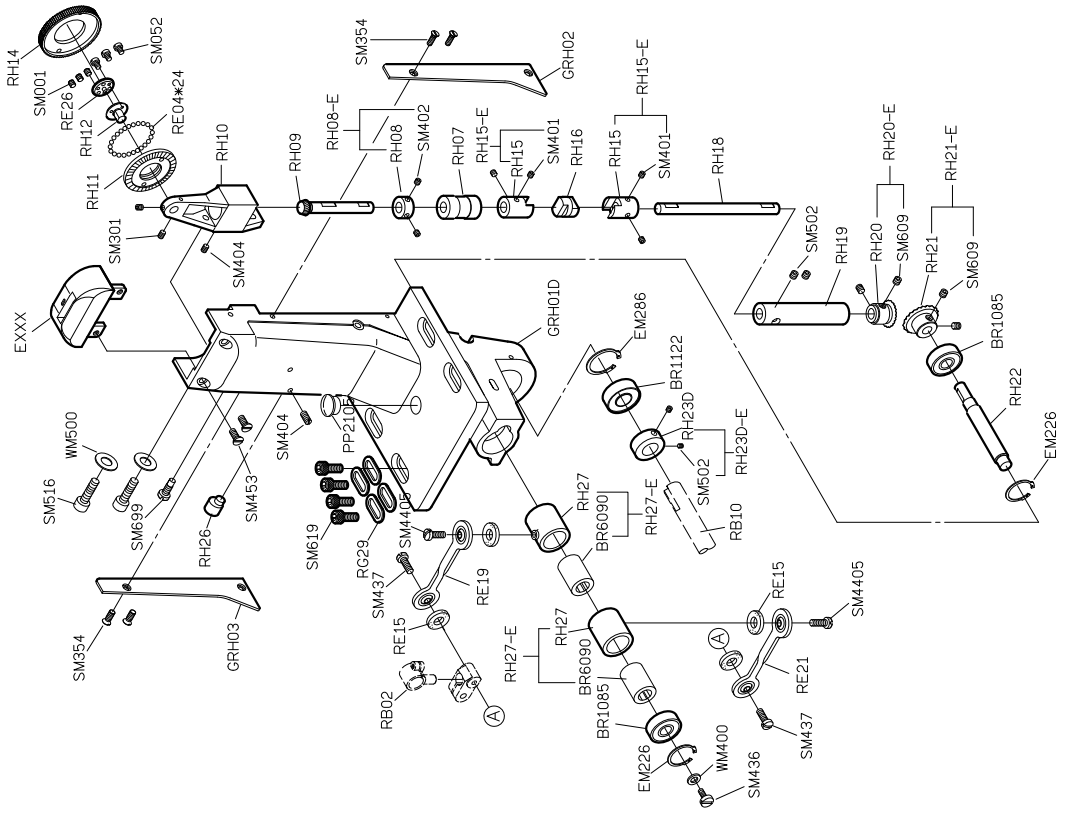

規格件表 CONVERSION CHART

R718/R728 基本型 規格件表 / CONVERSION CHART

MODEL	NEEDLE GAUGE SIZE	NEEDLE CLAMP	NEEDLE PLATE	PRESSER FOOT ASM	ROLLER HOLDER BRACKET	NEEDLE GUARD	NEEDLE	HOOK ASM	BOBBIN CAP	BOBBIN
機 型	針 幅	針 座	針 板	輪 錢 組	滾 輪 支 座	頂 針 片	針 號	梭 頭	梭 帽	梭 子
R728-28	2.8	M728	E728	中 RE23P-A	中 RE36	RF32	DP*5#16	G152	G401	G305
R728-28A				小 RE23-A	小 RE27					
R728-28B				大 RE23Q-A	大 RE29					
R728-32	3.2	M732	E732	中 RE23P-A	中 RE36	—	DP*5#16	G152	G401	G305
R728-32A				小 RE23-A	小 RE27					
R728-32B				大 RE23Q-A	大 RE29					
R728-224	2.4	M728	E724R	中 RE23P-A	中 RE36	—	DP*5#16	G152	G401	G305
R728-224A				小 RE23-A	小 RE27					
R728-224B				大 RE23Q-A	大 RE29					
R728-228	2.8	M728	E728R	中 RE23P-A	中 RE36	—	DP*5#16	G152	G401	G305
R728-228A				小 RE23-A	小 RE27					
R728-228B				大 RE23Q-A	大 RE29					
R728-232	3.2	M732	E732R	中 RE23P-A	中 RE36	—	DP*5#16	G152	G401	G305
R728-232A				小 RE23-A	小 RE27					
R728-232B				大 RE23Q-A	大 RE29					

R718

R728

PARTS LIST FOR RB GROUP

PARTS LIST FOR RB GROUP

PARTS LIST FOR RC GROUP

PARTS LIST FOR RD GROUP

PARTS LIST FOR RF GROUP

PARTS LIST FOR RG GROUP